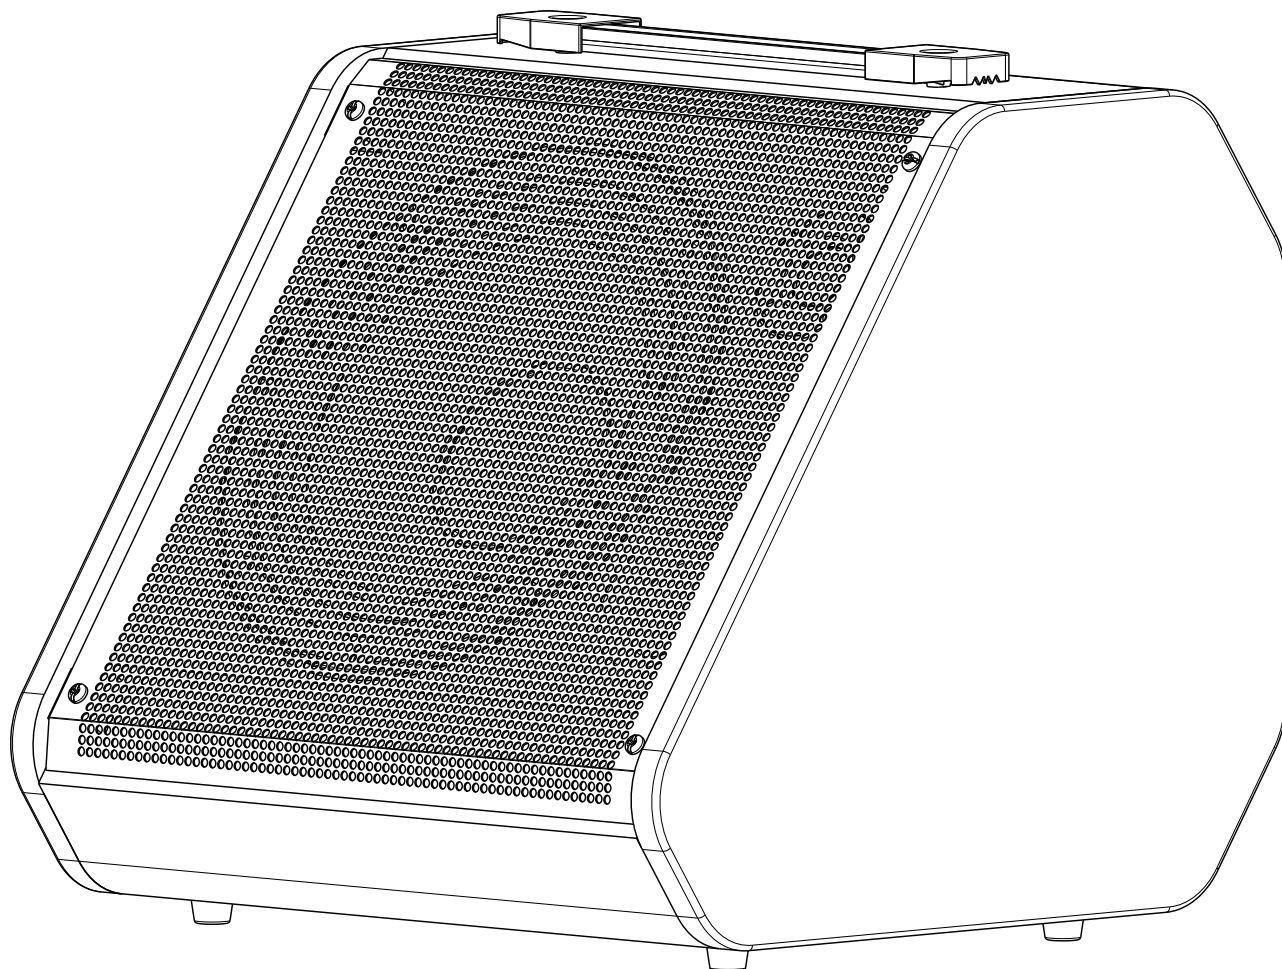

# STONE 30

КОМБОУСИЛИТЕЛЬ ДЛЯ ЭЛЕКТРОННОЙ  
УДАРНОЙ УСТАНОВКИ