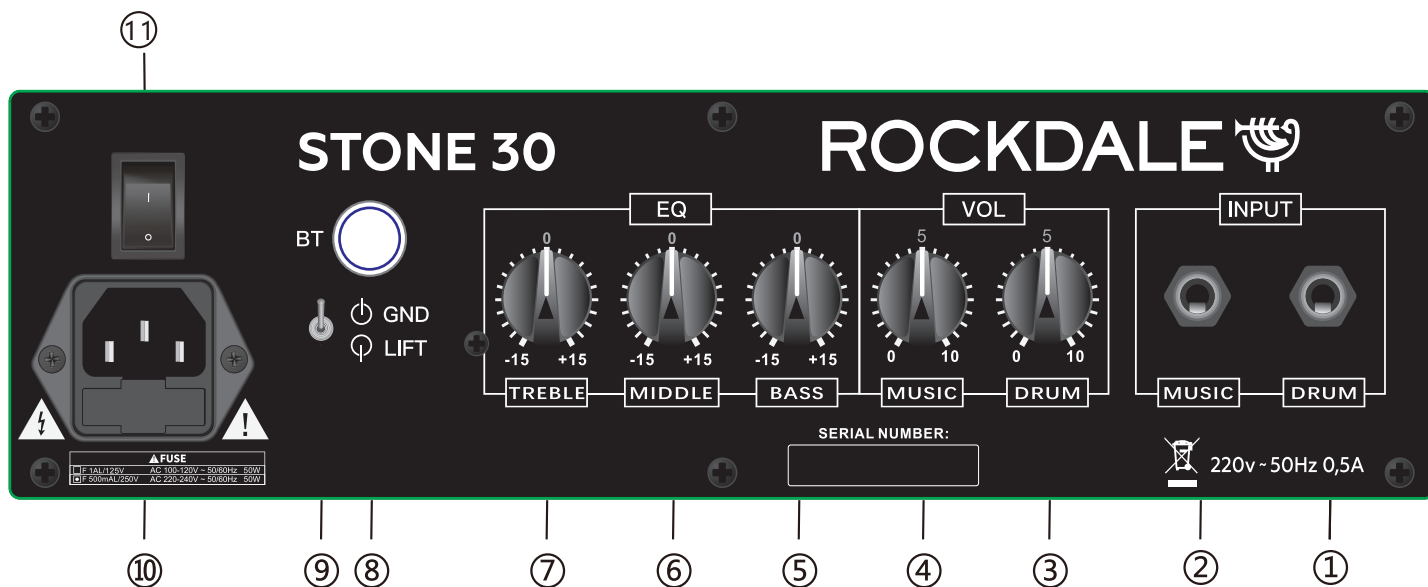

1. **DRUM INPUT**

Вход 6,3мм. для подключения электронной ударной установки.

2. **MUSIC INPUT**

Вход 6,3мм. для подключения других устройств, таких как клавишные инструменты, проигрыватели, наушники и т.д.

3. **DRUM VOL**

Регулятор громкости для канала DRUM.

4. **MUSIC VOL**

Регулятор громкости для канала MUSIC.

5. **BASS**

Регулятор громкости низких частот.

6. **MIDDLE**

Регулятор громкости средних частот.

7. **TREBLE**

Регулятор громкости высоких частот.

8. **BT**

Нажмите для включения функции Bluetooth Audio. На вашем устройстве в Bluetooth-подключении найдите "DRUM AMP" и создайте пару. Долгое удерживание кнопки BT в течение 3 секунд выключает Bluetooth. Во время воспроизведения можно регулировать трёхполосный эквалайзер.

9. **GND&LIFT**

Переключатель, используемый для уменьшения шумов, связанных с подключением нескольких устройств.

10. **РАЗЪЕМ ПИТАНИЯ**

Служит для подключения комплектного кабеля питания.

11. **КНОПКА ВКЛ/ВЫКЛ**

Включает или выключает комбоусилитель.